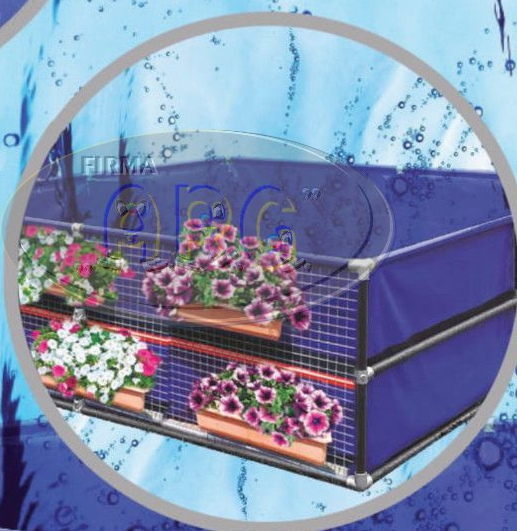

Zbiorniki Wodne

Dostępne kolory:

81 744-27-44

arg@firma-arg.pl

ul. Sienkiewicza 6
20-449 Lublin

Wykonujemy zbiorniki na wodę pod wymiar. Zbiornik wykonany ze stelażu metalowego pokrytego plandeką z wzmocnieniami pasowymi.