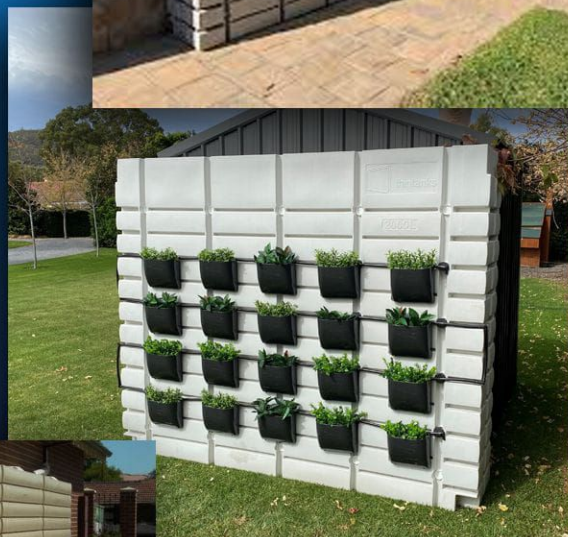

# Zbiorniki Wodne

Dostępne kolory:

81 744-27-44

[arg@firma-arg.pl](mailto:arg@firma-arg.pl)

ul. Sienkiewicza 6  
20-449 Lublin

Wykonujemy zbiorniki na wodę pod wymiar. Zbiornik wykonany ze stelażu metalowego pokrytego plandeką z wzmocnieniami pasowymi.

# Zbiorniki przydomowe na wodę

- możliwość dowolnej zabudowy;
- 3 rodzaje pojemności (1000l, 2000l oraz 3000l);
- możliwość łączenia zbiorników w większe systemy pojemności
- możliwość tworzenia zielonych ścian z roślinami lub ziołami dzięki specjalnemu systemowi donic nawadnianych ze zbiornika (opcja dodatkowa)